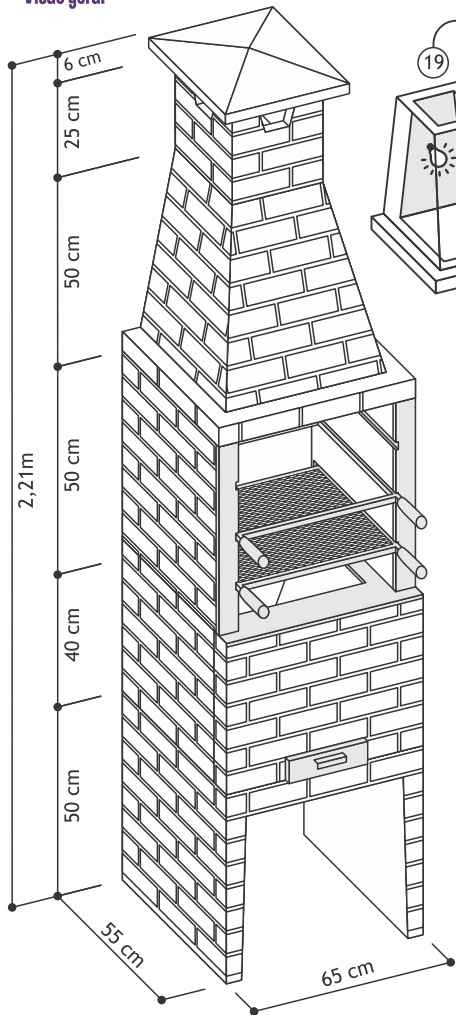

### Manual de Montagem

Peso Aproximado: 410 Kg

Manual de montagem também aplicável aos produtos Churrasqueira Estilo 65 cm Cerâmica e Areia.

PINTURA COR CERÂMICA

PINTURA COR AREIA

#### Visão geral

Acompanham o produto: Um bocal de porcelana com base E-27 e dois metros de fio com 1,5mm de diâmetro. Recomenda-se o uso de lâmpadas próprias para fogões devido a sua resistência às variações de temperatura previstas para a churrasqueira.

Prolongador vendido separadamente para melhor adequação do seu projeto

- 01 - Pé
  - 02 - L Esquerdo Braseiro
  - 03 - L Direito Braseiro
  - 04 - Base Refratária
  - 05 - Placa Refratária Traseira
  - 06 - Placa Refratária Frontal
  - 07 - Placa Refratária Esquerda
  - 08 - Placa Refratária Direita
  - 09 - Protetor Gordura
  - 10 - L Esquerdo Pré-Coifa
  - 11 - L Direito Pré-Coifa
  - 12 - Coifa
  - 13 - Castelo 30 x 30 x 25 cm
  - 14 - Chapéu 41 x 41 x 6 cm
  - 15 - Jogo Frente
  - 16 - Gaveta
  - 17 - Porta-Espeto
  - 18 - Grelha
  - 19 - Bocal
  - 20 - Fio
- Prolongadores\* 65 x 51 x 25 cm