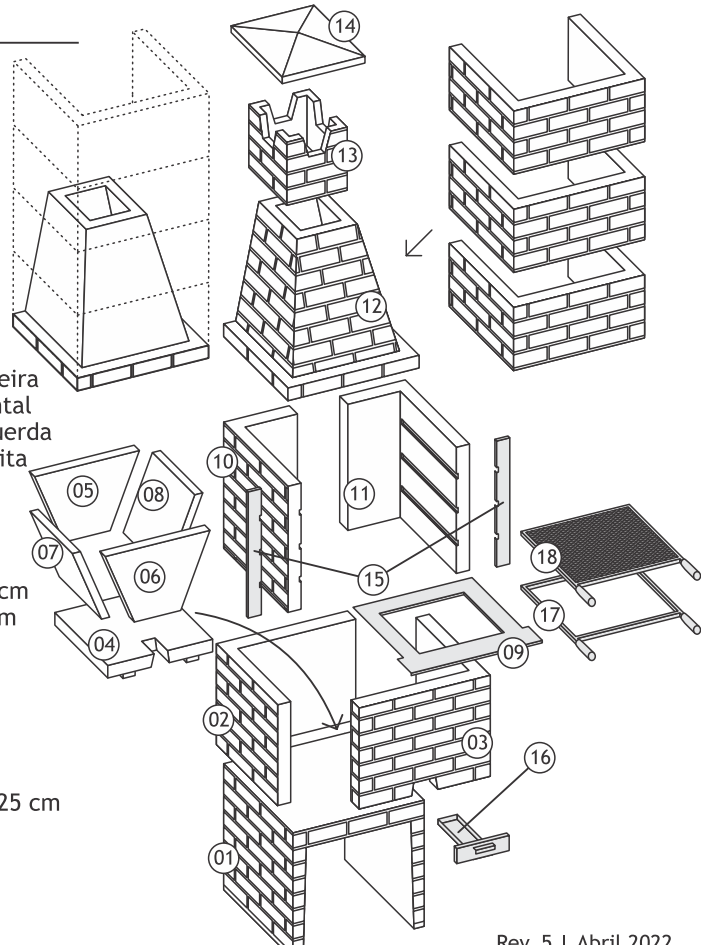

### Manual de Montagem

Peso Aproximado: 410 Kg

Manual de montagem também aplicável aos produtos Churrasqueira Estilo 65 cm Cerâmica e Areia.

PINTURA COR CERÂMICA

PINTURA COR AREIA

#### Visão geral

Acompanham o produto: Um bocal de porcelana com base E-27 e dois metros de fio com 1,5mm de diâmetro. Recomenda-se o uso de lâmpadas próprias para fogões devido a sua resistência às variações de temperatura previstas para a churrasqueira.

Prolongador vendido separadamente para melhor adequação do seu projeto

- 01 - Pé
  - 02 - L Esquerdo Braseiro
  - 03 - L Direito Braseiro
  - 04 - Base Refratária
  - 05 - Placa Refratária Traseira
  - 06 - Placa Refratária Frontal
  - 07 - Placa Refratária Esquerda
  - 08 - Placa Refratária Direita
  - 09 - Protetor Gordura
  - 10 - L Esquerdo Pré-Coifa
  - 11 - L Direito Pré-Coifa
  - 12 - Coifa
  - 13 - Castelo 30 x 30 x 25 cm
  - 14 - Chapéu 41 x 41 x 6 cm
  - 15 - Jogo Frente
  - 16 - Gaveta
  - 17 - Porta-Espeto
  - 18 - Grelha
  - 19 - Bocal
  - 20 - Fio
- Prolongadores\* 65 x 51 x 25 cm