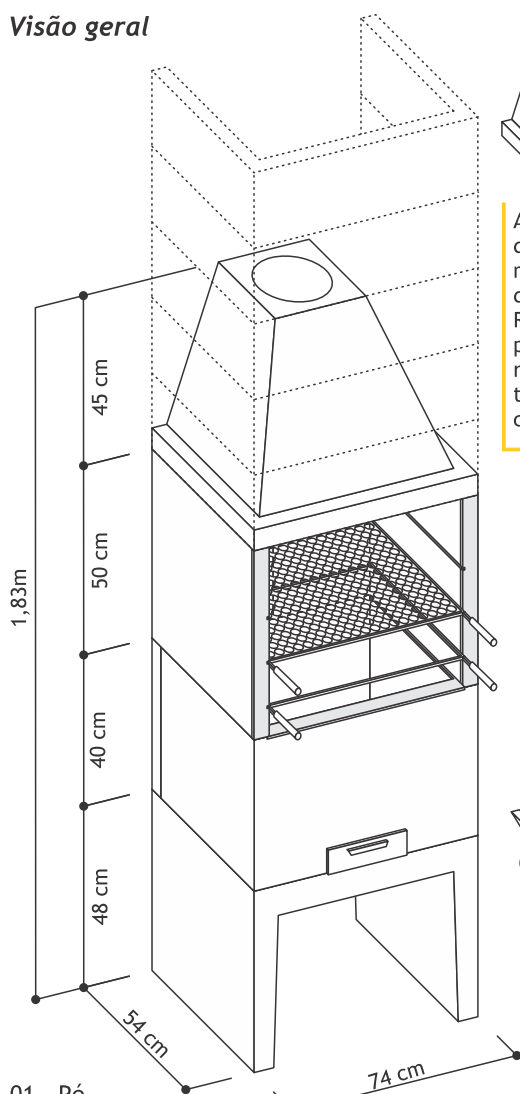

CHURRASQUEIRA Lazer Coifa Prolongada

CNPJ 00.256.597.0001/30
Indústria Brasileira

inove!

Parabéns! Você adquiriu um produto fabricado com matérias-primas de qualidade e métodos produtivos modernos e inovadores realizados por profissionais que buscam a excelência em suas atividades.

Materiais que resistem a temperaturas altas formam as peças que compõe o produto, com destaque ao refratário e à argila expandida, que proporcionam aquecimento térmico adequado para o preparo de alimentos mais rápidos e saborosos.

MANUAL DE MONTAGEM

Ideal para aparelhos giratórios de 5 espetos.
Capacidade para atender de 15 a 25 pessoas.

Peso Aproximado: 405 Kg

Visão geral

- 01 - Pé
- 02 - L Esquerdo Braseiro
- 03 - L Direito Braseiro
- 04 - Base Refratária
- 05 - Placa Refratária Traseira
- 06 - Placa Refratária Frontal
- 07 - Placa Refratária Esquerda
- 08 - Placa Refratária Direita
- 09 - Protetor Gordura
- 10 - L Esquerdo Pré-Coifa

- 11 - L Direito Pré-Coifa
- 12 - Coifa
- 13 - Jogo Frente
- 14 - Gaveta
- 15 - Porta-Espeto
- 16 - Grelha
- 17 - Bocal
- 18 - Fio
- Prolongadores* 74 x 54 x 20 cm