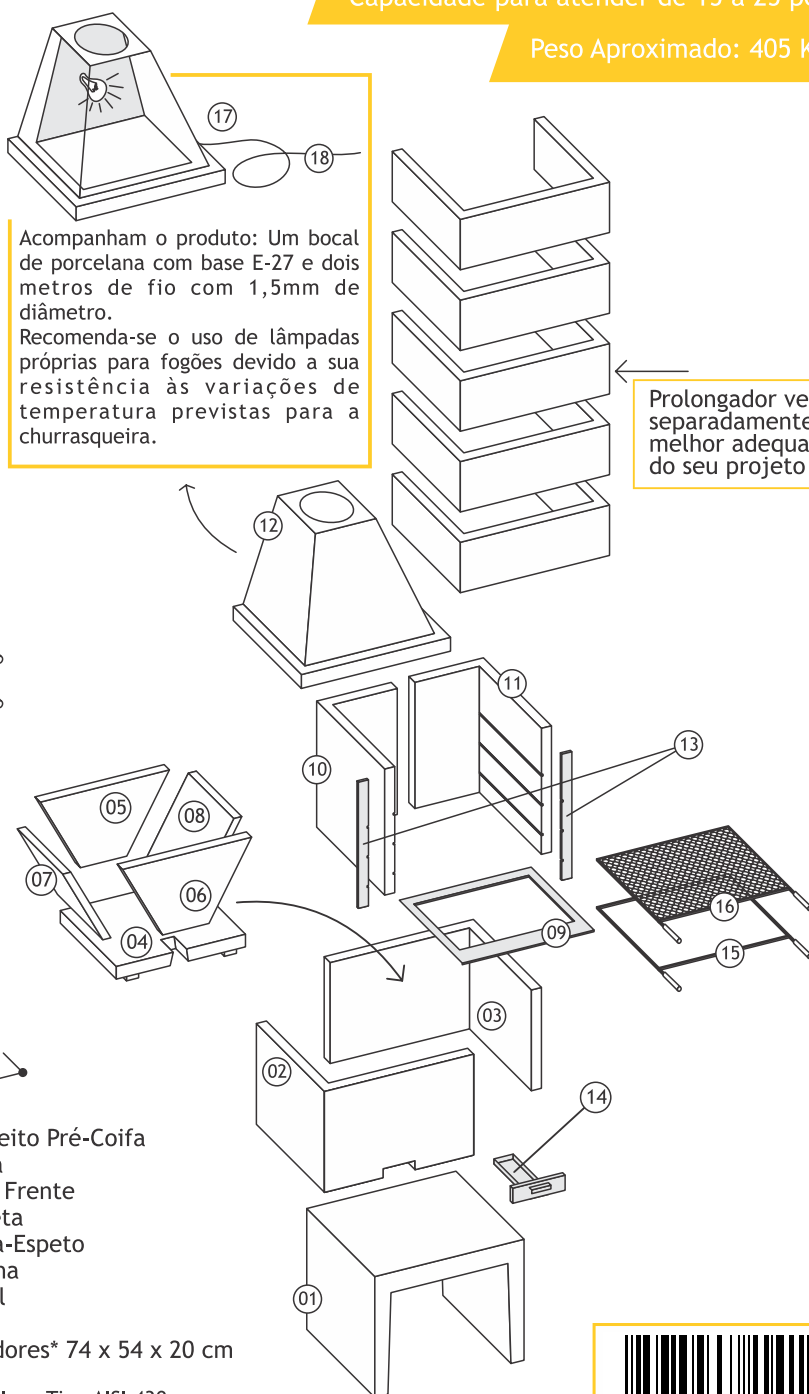

Acompanham o produto: Um bocal de porcelana com base E-27 e dois metros de fio com 1,5mm de diâmetro.
Recomenda-se o uso de lâmpadas próprias para fogões devido a sua resistência às variações de temperatura previstas para a churrasqueira.

Prolongador vendido separadamente para melhor adequação do seu projeto

*Máximo de 8 prolongadores por churrasqueira. Aço Inox Tipo AISI 430.
As especificações estão sujeitas a alterações sem comunicação prévia.
Acesse nosso website para verificar a revisão corrente.

Rev. 6 | Abril 2022
Produto com validade indeterminada.