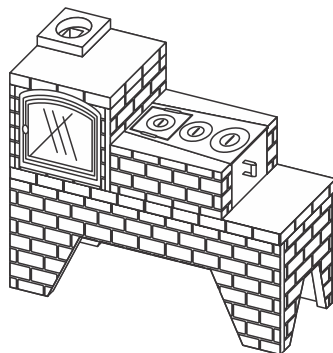

O fogão pode ser montado com cauda direcionada ao lado esquerdo ou direito. A modificação simples de montagem das peças de números 06 a 20 definem o lado escolhido pelo usuário.

Manual de montagem também aplicável aos produtos Churrasqueira Estilo 74cm Forno Tampa Vidro Fogão Lenha 3 Bocas Chapa Fritura Cerâmica e Areia.

PINTURA COR CERÂMICA

PINTURA COR AREIA