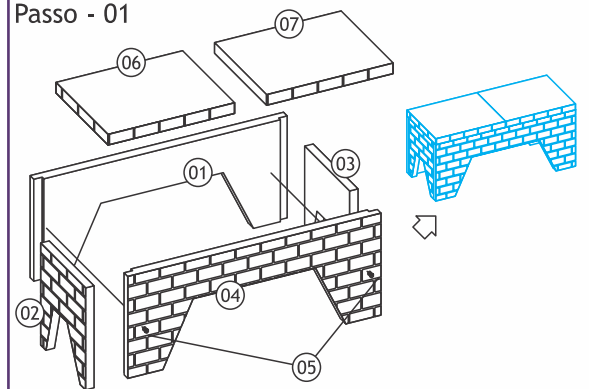

ATACADÃO LAZER

pré-moldados

CNPJ 00.256.597.0001/30
Indústria Brasileira

FOGÃO LENHA 3 BOCAS ESTILO FORNO TAMPA VIDRO CHAPA FRITURA

Mais cor para seu Lazer!

Decore ou pinte sua churrasqueira com cores que mais valorizam seu ambiente.

Parabéns! Você adquiriu um produto fabricado com matérias-primas de qualidade e métodos produtivos modernos e inovadores realizados por profissionais que buscam a excelência em suas atividades.

Materiais que resistem a temperaturas altas formam as peças que compõe o produto, com destaque ao refratário e à argila expandida, que proporcionam aquecimento térmico adequado para o preparo de alimentos mais rápidos e saborosos.

Manual de Montagem

Peso Aproximado: 650 Kg

Visão geral

Passo - 01

- 01 - Pé Traseiro
- 02 - Pé Esquerdo
- 03 - Pé Direito
- 04 - Pé Frontal
- 05 - Jogo Parafuso Fixação Pés
- 06 - Mesa Esquerda
- 07 - Mesa Direita

Passo - 03

- 15 e 16 - Suportes p/ Chapa
- 17 e 18 - Acabamentos Suportes p/ Chapa
- 19 - Chapa
- 20 - Chapa Fritura
- 21 - Tampa

Passo - 02

- 08 - L Envolve Forno
- 09 - Suporte Forno
- 10 - Placa Lateral Forno
- 11 - Placa Superior Forno
- 12 - Quadrado Frontal Forno
- 13 - Forno 53 x 50 x 44 cm (LxPxA)
- 14 - Saída Chaminé (8 pol)

O fogão pode ser montado com cauda direcionada ao lado esquerdo ou direito. A modificação simples de montagem das peças de números 06 a 20 definem o lado escolhido pelo usuário.

Manual de montagem também aplicável aos produtos Churrasqueira Estilo 74cm Forno Tampa Vidro Fogão Lenha 3 Bocas Chapa Fritura Cerâmica e Areia.

PINTURA COR CERÂMICA

PINTURA COR AREIA

Passo - 01

Passo - 02

Passo - 03

Aço Inox Tipo AISI 430.

As especificações estão sujeitas a alterações sem comunicação prévia.

Acesse nosso website para verificar a revisão corrente.

Produto com validade indeterminada.

Rev. 4 | Novembro 2016

Sem Pintura

7 898948 141533

Cor Areia