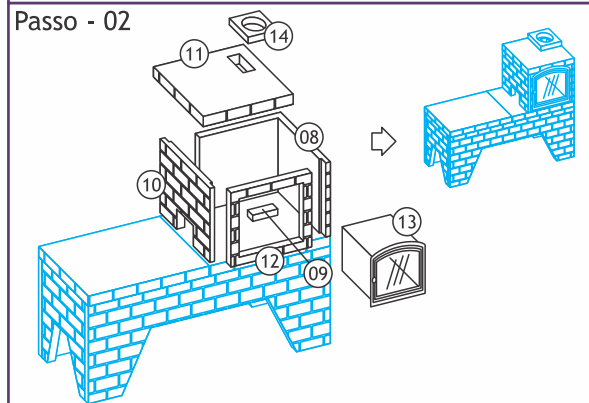

ATACADÃO LAZER

pré-moldados

CNPJ 00.256.597.0001/30
Indústria Brasileira

FOGÃO LENHA 3 BOCAS ESTILO FORNO TAMPA VIDRO CHAPA FRITURA

Mais cor para seu Lazer!

Decore ou pinte sua churrasqueira com cores que mais valorizam seu ambiente.

Parabéns! Você adquiriu um produto fabricado com matérias-primas de qualidade e métodos produtivos modernos e inovadores realizados por profissionais que buscam a excelência em suas atividades.

Materiais que resistem a temperaturas altas formam as peças que compõe o produto, com destaque ao refratário e à argila expandida, que proporcionam aquecimento térmico adequado para o preparo de alimentos mais rápidos e saborosos.

Manual de Montagem

Peso Aproximado: 650 Kg

Visão geral

Passo - 01

- 01 - Pé Traseiro
- 02 - Pé Esquerdo
- 03 - Pé Direito
- 04 - Pé Frontal
- 05 - Jogo Parafuso Fixação Pés
- 06 - Mesa Esquerda
- 07 - Mesa Direita

Passo - 03

- 15 e 16 - Suportes p/ Chapa
- 17 e 18 - Acabamentos Suportes p/ Chapa
- 19 - Chapa
- 20 - Chapa Fritura
- 21 - Tampa

Passo - 02

- 08 - L Envolve Forno
- 09 - Suporte Forno
- 10 - Placa Lateral Forno
- 11 - Placa Superior Forno
- 12 - Quadrado Frontal Forno
- 13 - Forno 53 x 50 x 44 cm (LxPxA)
- 14 - Saída Chaminé (8 pol)

O fogão pode ser montado com cauda direcionada ao lado esquerdo ou direito. A modificação simples de montagem das peças de números 06 a 20 definem o lado escolhido pelo usuário.

Manual de montagem também aplicável aos produtos Churrasqueira Estilo 74cm Forno Tampa Vidro Fogão Lenha 3 Bocas Chapa Fritura Cerâmica e Areia.

PINTURA COR CERÂMICA

PINTURA COR AREIA

Passo - 01

Passo - 02

Passo - 03

Aço Inox Tipo AISI 430.

As especificações estão sujeitas a alterações sem comunicação prévia.

Acesse nosso website para verificar a revisão corrente.

Produto com validade indeterminada.

Rev. 4 | Novembro 2016

Sem Pintura

7 898948 141533

Cor Areia