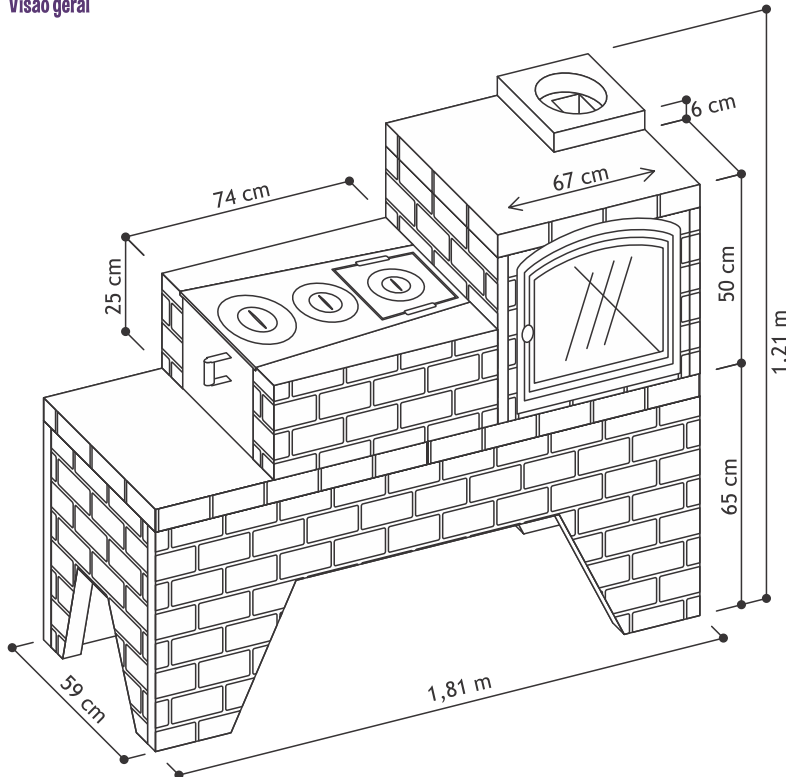

ATACADÃO LAZER

pré-moldados

CNPJ 00.256.597.0001/30
Indústria Brasileira

FOGÃO LENHA 3 BOCAS ESTILO FORNO TAMPA VIDRO CHAPA FRITURA

Mais cor para seu Lazer!

Decore ou pinte sua churrasqueira com cores que mais valorizam seu ambiente.

Parabéns! Você adquiriu um produto fabricado com matérias-primas de qualidade e métodos produtivos modernos e inovadores realizados por profissionais que buscam a excelência em suas atividades.

Materiais que resistem a temperaturas altas formam as peças que compõe o produto, com destaque ao refratário e à argila expandida, que proporcionam aquecimento térmico adequado para o preparo de alimentos mais rápidos e saborosos.

Manual de Montagem

Peso Aproximado: 650 Kg

Visão geral

Passo - 01

- 01 - Pé Traseiro
- 02 - Pé Esquerdo
- 03 - Pé Direito
- 04 - Pé Frontal
- 05 - Jogo Parafuso Fixação Pés
- 06 - Mesa Esquerda
- 07 - Mesa Direita

Passo - 03

- 15 e 16 - Suportes p/ Chapa
- 17 e 18 - Acabamentos Suportes p/ Chapa
- 19 - Chapa
- 20 - Chapa Fritura
- 21 - Tampa

Passo - 02

- 08 - L Envolve Forno
- 09 - Suporte Forno
- 10 - Placa Lateral Forno
- 11 - Placa Superior Forno
- 12 - Quadrado Frontal Forno
- 13 - Forno 53 x 50 x 44 cm (LxPxA)
- 14 - Saída Chaminé (8 pol)