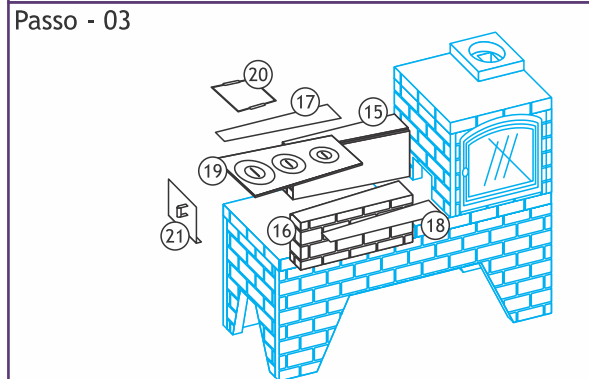

Passo - 03

Aço Inox Tipo AISI 430.

As especificações estão sujeitas a alterações sem comunicação prévia.

Acesse nosso website para verificar a revisão corrente.

Produto com validade indeterminada.

Rev. 4 | Novembro 2016

Sem Pintura

7 898948 141533

Cor Areia

7 898948 141540

Cor Cerâmica

7 898948 141618

(19) 3554.1500 atacadaolazer.com.br [atacadaolazer](https://www.facebook.com/atacadaolazer)

sac@atacadaolazer.com.br Rua Biazio Vicentim, 38 - Cidade Jardim - Leme SP